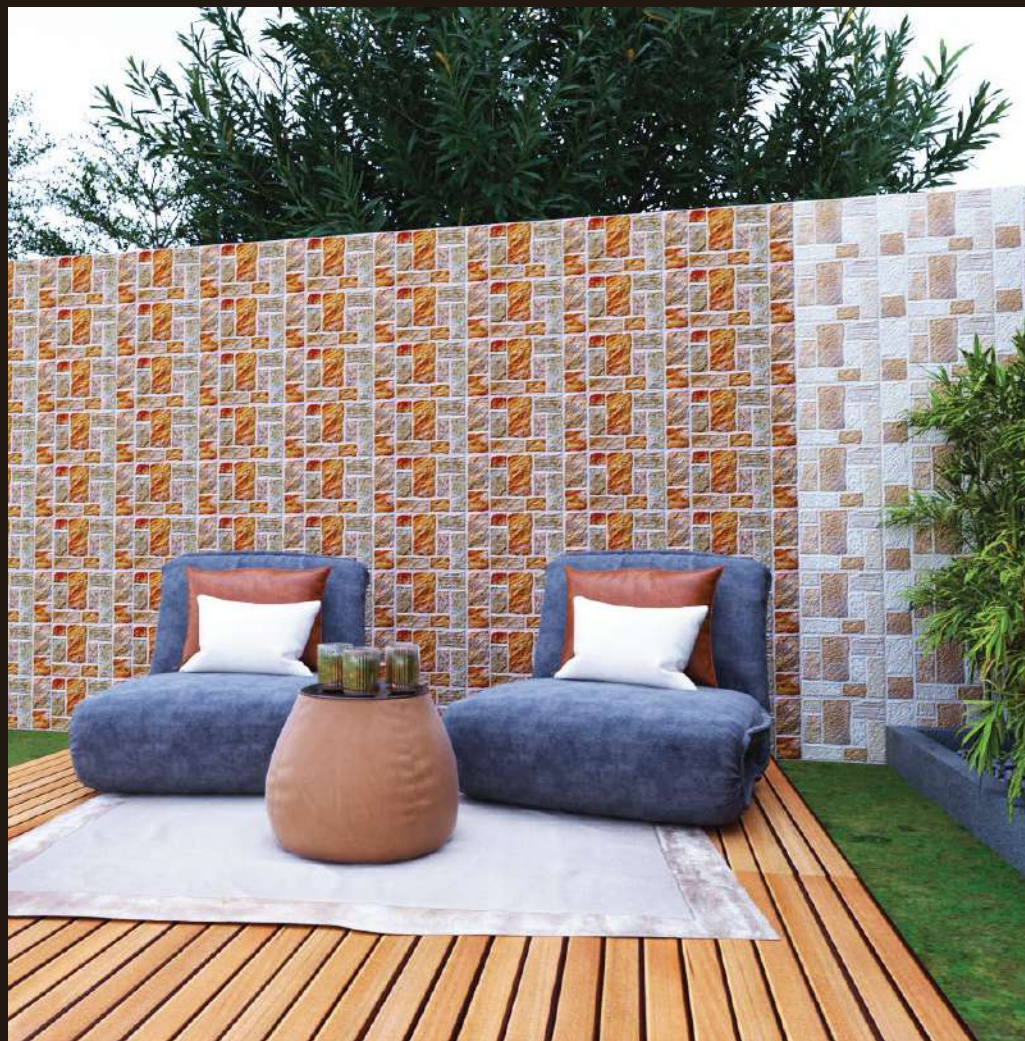

EE 305075 HD RM BR

EE 305077 HD RM BK

EE 305076 HD RM IV

EE 305078 HD RM GY

30CM X 50CM

WALL TILES
EMPIRE (Rustic Punch)

Wall : 30CM X 50CM

30CM X 50CM